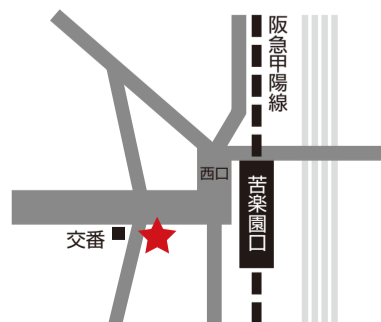

ARROW TREE 苦楽園店 2周年&リニューアル記念祭

老舗青果問屋がプロデュースするスイーツ店

“アローツリー” 苦楽園店はおかげさまでOPEN2周年を迎えます。

11/8~19の期間中は、お得なイベント盛りだくさん！

定番の旬のフルーツたっぷりの洋菓子はもちろん、市場直送のフルーツも

多数取り揃えて、お客様のお越しを心よりお待ちしております。

11. **11** sat
カフェスペース
OPEN

11/11(sat)~19(sun)、
店内でケーキをお召し上がりの
お客様、ドリンク無料！

ARROW TREE

アローツリー 苦楽園店 tel.0798-70-6363 open 10:00~20:00

兵庫県西宮市南越木岩町8-13苦楽園第1ビル1F www.arrow-tree.com

※当店敷地内には駐車場がございません。お車でご来店の際は近隣駐車場をご利用ください。 ※写真はイメージです